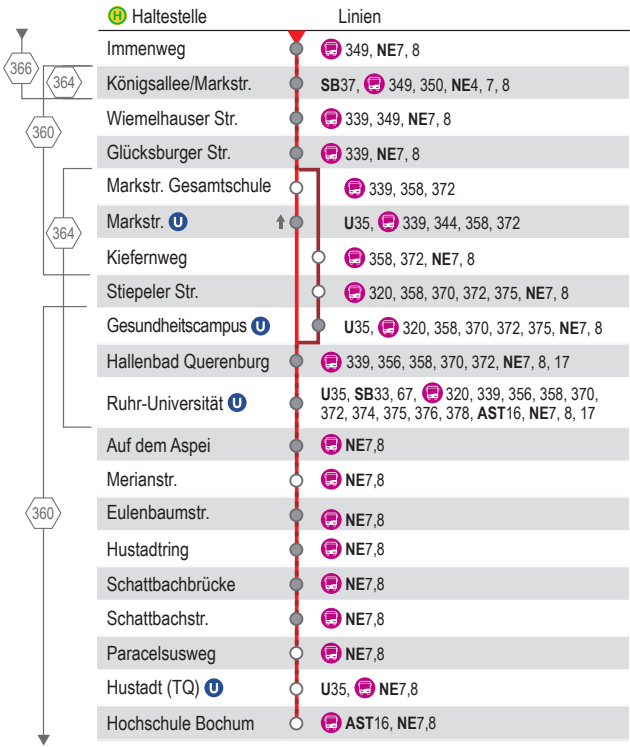

344/346

344/346

S-Bahn
Stadtbahn
Niederflurbusse mit Rampe

Haltestelle niederflurgerecht ausgebaut.

Linien 344 und 346
Linie 344
Linie 346

Hol dir Mutti!
Alle Infos. Alle Tickets. Eine App.

montags bis freitags

Haltestellen	Liniennummer	Abfahrtszeiten															
		344	346	344	346	344	346	344	346	344	346	344	346	344	346	344	346
Bochum Freiheitstr.		5:27	5:42	5:57	6:12	6:27	6:42	6:57	18:12	18:27	18:42	18:57	19:12	19:27	19:42	20:02	20:17
- August-Bebel-Platz	an	5:29	5:44	5:59	6:14	6:29	6:44	6:59	18:14	18:29	18:44	18:59	19:14	19:29	19:44	20:03	20:18
- August-Bebel-Platz	ab	5:30	5:45	6:00	6:15	6:30	6:45	7:00	18:15	18:30	18:45	19:00	19:15	19:30	19:45	20:04	20:19
- Stadthalle		5:31		5:46		6:01		6:16	18:16		18:31		19:01		19:16		19:31
- Wattenscheid Bf		5:33		6:03		6:33		7:03	18:17		18:33		19:03		19:33		20:07
- Hardenbergstr.		5:35		5:47		6:17		6:35	18:19		18:35		19:17		19:47		20:20
- Lohackerstr.		5:36		5:49		6:05		6:35	18:19		18:36		19:05		19:35		20:08
- Höntrop Kirche		5:39		5:54		6:19		6:49	18:20		18:39		19:05		19:35		20:08
- Höntrop		5:41		5:56		6:21		6:51	18:21		18:41		19:06		19:36		20:10
- Wattenscheid Bf		5:43		5:58		6:23		6:53	18:22		18:43		19:08		19:38		20:11
- Eppendorf Mitte		5:46		6:01		6:26		6:56	18:23		18:44		19:09		19:39		20:12
- Elsa-Brändström-Str.		5:48		6:03		6:28		6:58	18:24		18:45		19:10		19:40		20:13
- In der Mark		5:50		6:20		6:50		7:20	18:25		18:50		19:20		19:50		20:22
- Munscheider Str.		5:59		6:29		6:59		7:29	18:29		18:59		19:29		19:59		20:31
- Am Breinkamp		6:01		6:31		7:01		7:31	18:31		19:01		19:31		20:01		20:33
- Weitmar Mitte		6:03		6:33		7:03		7:33	18:33		19:03		19:33		20:03		20:35
- Schloss/Museum u. Tage	an	5:53	6:08	6:23	6:38	6:53	7:08	7:23	18:38	18:53	19:08	19:23	19:38	19:53	20:08	20:23	20:37
- Schloss/Museum u. Tage	ab	5:54	6:09	6:24	6:39	6:54	7:09	7:24	18:39	18:54	19:09	19:24	19:39	19:54	20:09	20:24	20:38
- Am Kuhlenkamp		5:56		6:11		6:26		6:41	18:41		19:06		19:31		19:56		20:30
- Kemnader Str.		5:57		6:12		6:27		6:42	18:42		19:07		19:32		19:57		20:31
- Königsallee/Marktstr.		6:00		6:15		6:30		6:45	18:45		19:10		19:35		20:00		20:34
- Wierelhauser Str.		6:03		6:18		6:33		6:48	18:48		19:13		19:38		20:03		20:37
- Marktstr. Gesamtschule		6:08		6:38		7:08		7:38	18:50		19:20		19:50		20:20		20:39
- Kiefernweg		6:22		6:52		7:22		7:52	18:52		19:22		19:52		20:22		20:41
- Gesundheitscampus		6:23		6:53		7:23		7:53	18:53		19:23		19:53		20:23		20:42
- Hallenbad Querenburg		6:11		6:41		7:11		7:41	18:56		19:11		19:41		20:11		20:44
- Ruhr-Universität	an	6:12	6:27	6:42	6:57	7:12	7:27	7:42	18:57	19:12	19:27	19:42	19:57	20:12	20:27	20:43	20:57
- Ruhr-Universität	ab	6:13	6:28	6:43	6:58	7:13	7:28	7:43	18:58	19:13	19:28	19:43	19:58	20:13	20:28	20:44	21:00
- Eulenbaumstr.		6:32		7:02		7:32		8:02	19:02		19:32		20:02		20:32		21:02
- Hustadt (TQ)		6:35		7:05		7:35		8:05	19:05		19:35		20:05		20:35		21:05
- Hochschule Bochum		6:38		7:08		7:38		8:08	19:08		19:38		20:08		20:38		21:08