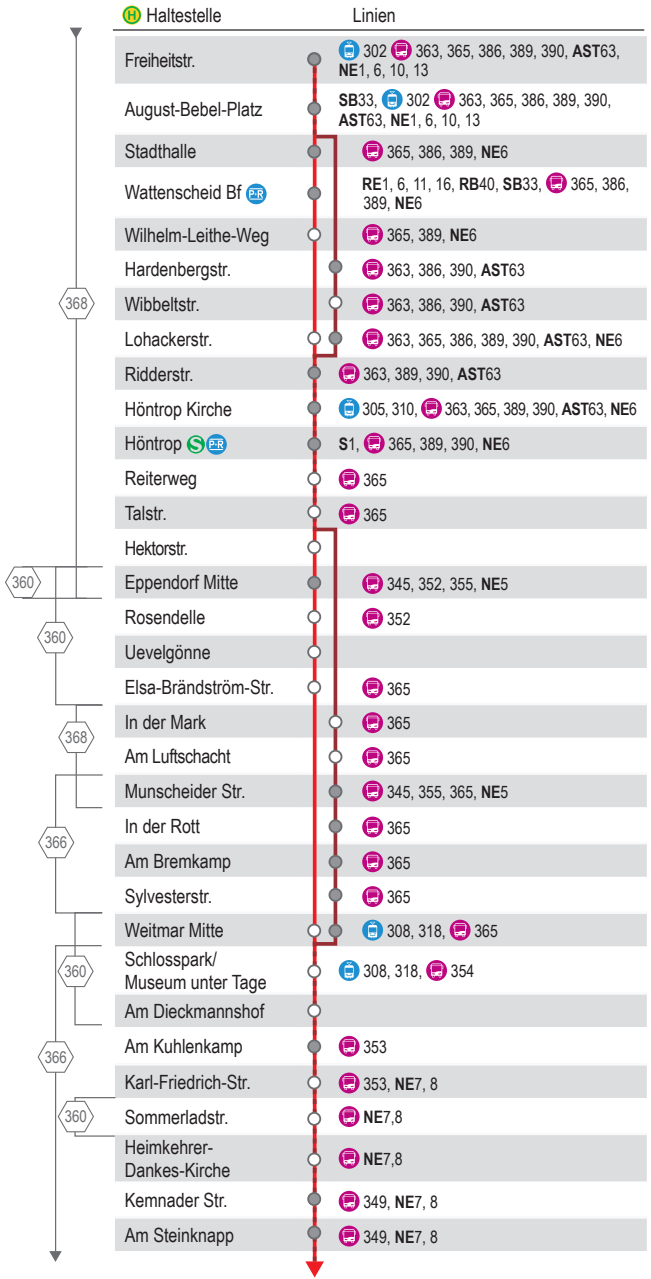

344/346

344/346

S-Bahn
Stadtbahn
Niederflurbusse mit Rampe

Haltestelle niederflurgerecht ausgebaut.

Linien 344 und 346
Linie 344
Linie 346

Hol dir Mutti!
Alle Infos. Alle Tickets. Eine App.

montags bis freitags

Haltestellen	Liniennummer	Abfahrtszeiten															
		344	346	344	346	344	346	344	346	344	346	344	346	344	346	344	346
Bochum Freiheitstr.		5:27	5:42	5:57	6:12	6:27	6:42	6:57	18:12	18:27	18:42	18:57	19:12	19:27	19:42	20:02	20:17
- August-Bebel-Platz	an	5:29	5:44	5:59	6:14	6:29	6:44	6:59	18:14	18:29	18:44	18:59	19:14	19:29	19:44	20:03	20:18
- August-Bebel-Platz	ab	5:30	5:45	6:00	6:15	6:30	6:45	7:00	18:15	18:30	18:45	19:00	19:15	19:30	19:45	20:04	20:19
- Stadthalle		5:31		5:46		6:01		6:16	18:16		18:31		19:01		19:16		19:31
- Wattenscheid Bf		5:33		6:03		6:33		7:03	18:17		18:33		19:03		19:33		20:07
- Hardenbergstr.		5:35		5:47		6:17		6:35	18:19		18:35		19:17		19:47		20:20
- Lohackerstr.		5:36		5:49		6:05		6:35	18:19		18:36		19:05		19:35		20:08
- Höntrop Kirche		5:39		5:54		6:19		6:49	18:20		18:39		19:05		19:35		20:08
- Höntrop		5:41		5:56		6:21		6:51	18:21		18:41		19:06		19:36		20:10
- Wattenscheid Bf		5:43		5:58		6:23		6:53	18:22		18:43		19:08		19:38		20:11
- Eppendorf Mitte		5:46		6:01		6:26		6:56	18:23		18:44		19:09		19:39		20:12
- Elsa-Brändström-Str.		5:48		6:03		6:28		6:58	18:24		18:45		19:10		19:40		20:13
- In der Mark		5:50		6:20		6:50		7:20	18:25		18:50		19:20		19:50		20:22
- Munscheider Str.		5:59		6:29		6:59		7:29	18:29		18:59		19:29		19:59		20:31
- Am Breinkamp		6:01		6:31		7:01		7:31	18:31		19:01		19:31		20:01		20:33
- Weitmar Mitte		6:03		6:33		7:03		7:33	18:33		19:03		19:33		20:03		20:35
- Schloss/Museum u. Tage	an	5:53	6:08	6:23	6:38	6:53	7:08	7:23	18:38	18:53	19:08	19:23	19:38	19:53	20:08	20:23	20:37
- Schloss/Museum u. Tage	ab	5:54	6:09	6:24	6:39	6:54	7:09	7:24	18:39	18:54	19:09	19:24	19:39	19:54	20:09	20:24	20:38
- Am Kuhlenkamp		5:56		6:11		6:26		6:41	18:41		19:06		19:31		19:56		20:30
- Kemnader Str.		5:57		6:12		6:27		6:42	18:42		19:07		19:32		19:57		20:31
- Königsallee/Marktstr.		6:00		6:15		6:30		6:45	18:45		19:10		19:35		20:00		20:34
- Wierelhauser Str.		6:03		6:18		6:33		6:48	18:48		19:13		19:38		20:03		20:37
- Marktstr. Gesamtschule		6:08		6:38		7:08		7:38	18:50		19:20		19:50		20:20		20:39
- Kiefernweg		6:22		6:52		7:22		7:52	18:52		19:22		19:52		20:22		20:41
- Gesundheitscampus		6:23		6:53		7:23		7:53	18:53		19:23		19:53		20:23		20:42
- Hallenbad Querenburg		6:11		6:41		7:11		7:41	18:56		19:11		19:41		20:11		20:44
- Ruhr-Universität	an	6:12	6:27	6:42	6:57	7:12	7:27	7:42	18:57	19:12	19:27	19:42	19:57	20:12	20:27	20:43	20:57
- Ruhr-Universität	ab	6:13	6:28	6:43	6:58	7:13	7:28	7:43	18:58	19:13	19:28	19:43	19:58	20:13	20:28	20:44	21:00
- Eulenbaumstr.		6:32		7:02		7:32		8:02	19:02		19:32		20:02		20:32		21:02
- Hustadt (TQ)		6:35		7:05		7:35		8:05	19:05		19:35		20:05		20:35		21:05
- Hochschule Bochum		6:38		7:08		7:38		8:08	19:08		19:38		20:08		20:38		21:08