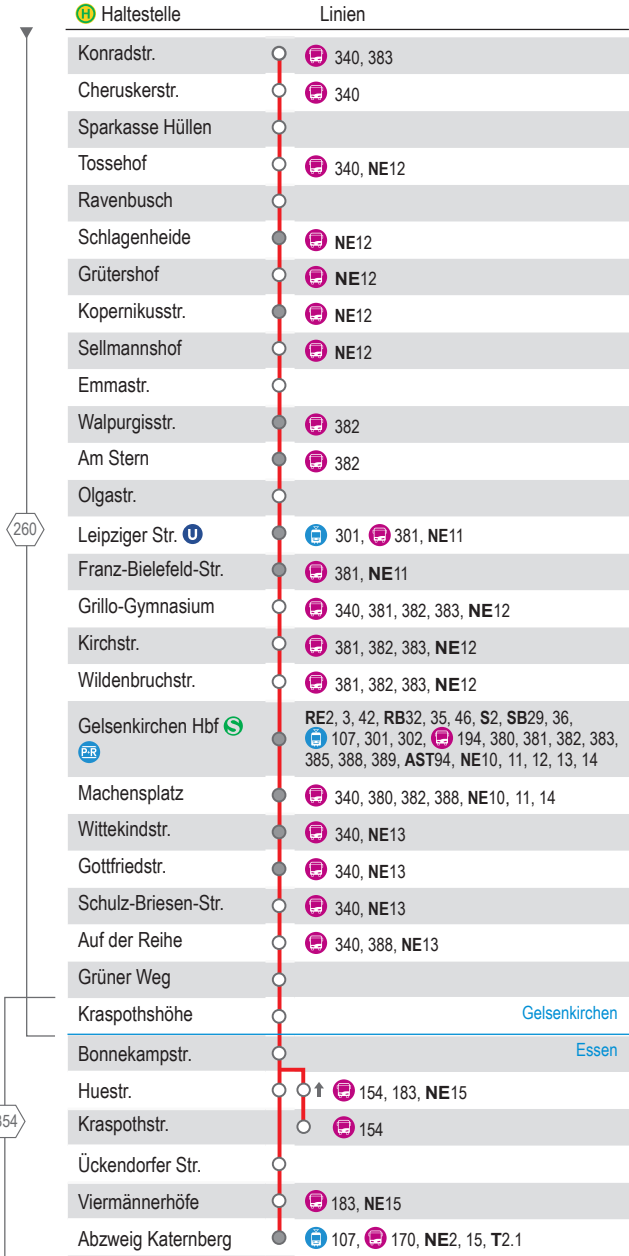

348

348

348

348

260

354

- S-Bahn
- U Stadtbahn
- P+R Park & Ride Anlage
- Haltestelle niederflurgerecht ausgebaut.
- Niederflurbusse mit Rampe

samstags

montags bis freitags

348

Haltestellen	Ablahritzzeiten	
Gelsenkirchen Konradstr.	5:27	18:27
- Cheruskerstr.	5:46	18:46
- Sparkasse Hüllen	6:06	19:06
- Ravenbusch	6:26	19:26
- Schlagenheide	6:46	19:46
- Grütershof	7:06	20:06
- Kopernikusstr.	7:26	20:26
- Sellmannshof	7:46	20:46
- Emmastr.	8:06	21:06
- Walpurgisstr.	8:26	21:26
- Am Stern	8:46	21:46
- Leipziger Str. U	9:06	22:06
- Franz-Bielefeld-Str.	9:26	22:26
- Grillo-Gymnasium	9:46	22:46
- Kirchstr.	10:06	23:06
- Wildenbruchstr.	10:26	23:26
- Gelsenkirchen Hbf S, U	10:46	23:46
- Machensplatz	11:06	24:06
- Wittekindstr.	11:26	24:26
- Gottfriedstr.	11:46	24:46
- Schulz-Briesen-Str.	12:06	25:06
- Auf der Reihe	12:26	25:26
- Grüner Weg	12:46	25:46
- Kraspsthöhe	13:06	26:06
- Essen Bonnekampstr.	13:26	26:26
- Kraspsthstr.	13:46	26:46
- Huestr.	14:06	27:06
- Ückendorfer Str.	14:26	27:26
- Viermännerhöfe	14:46	27:46
- Abzweig Katernberg	15:06	28:06

sonn- und feiertags

samstags

348

Haltestellen	Ablahritzzeiten	
Gelsenkirchen Konradstr.	8:42	17:42
- Cheruskerstr.	9:02	18:02
- Sparkasse Hüllen	9:22	18:22
- Ravenbusch	9:42	18:42
- Schlagenheide	10:02	19:02
- Grütershof	10:22	19:22
- Kopernikusstr.	10:42	19:42
- Sellmannshof	11:02	20:02
- Emmastr.	11:22	20:22
- Walpurgisstr.	11:42	20:42
- Am Stern	12:02	21:02
- Leipziger Str. U	12:22	21:22
- Franz-Bielefeld-Str.	12:42	21:42
- Grillo-Gymnasium	13:02	22:02
- Kirchstr.	13:22	22:22
- Wildenbruchstr.	13:42	22:42
- Gelsenkirchen Hbf S, U	14:02	23:02
- Machensplatz	14:22	23:22
- Wittekindstr.	14:42	23:42
- Gottfriedstr.	15:02	24:02
- Schulz-Briesen-Str.	15:22	24:22
- Auf der Reihe	15:42	24:42
- Grüner Weg	16:02	25:02
- Kraspsthöhe	16:22	25:22
- Essen Bonnekampstr.	16:42	25:42
- Kraspsthstr.	17:02	26:02
- Huestr.	17:22	26:22
- Ückendorfer Str.	17:42	26:42
- Viermännerhöfe	18:02	27:02
- Abzweig Katernberg	18:22	27:22