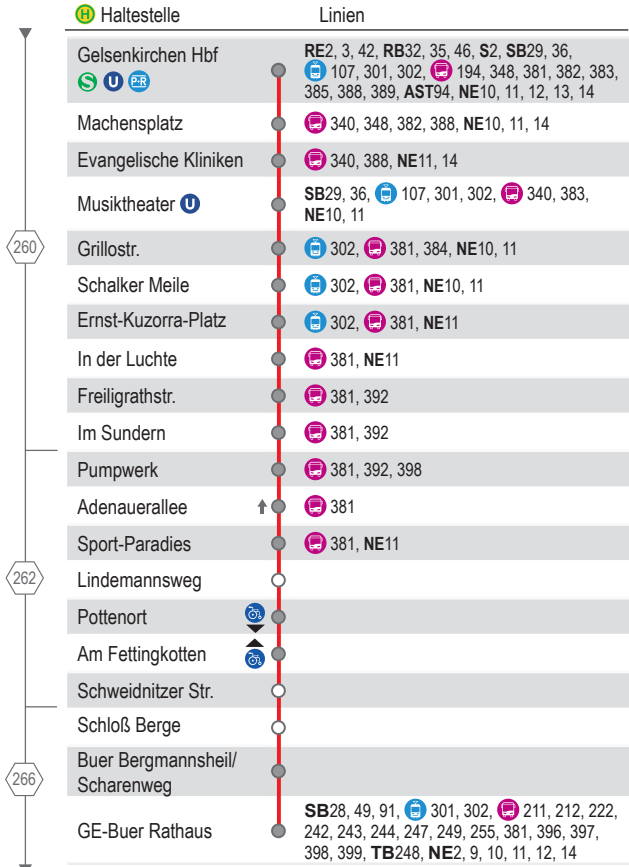

380

380

S-Bahn      Stadtbahn      Park & Ride Anlage

Haltestelle niederflurgerecht ausgebaut.      Niederflerbusse mit Rampe

Ein- und Ausstieg mit Rollstuhl nur in eine Fahrtrichtung möglich!

Haltestellen

**montags bis freitags**

Haltestellen	5.01	5.21	5.41	6.01	6.21	6.41	7.01	7.19	7.31	7.41	11.21	11.40	12.00	19.20	19.57	20.27	20.57	21.27	21.57	22.27
Gelsenkirchen Hbf	03	23	43	03	23	43	7.01	7.19	7.31	7.41	11.21	11.40	12.00	19.20	19.57	20.27	20.57	21.27	21.57	22.27
Machensplatz	06	26	46	06	26	46	7.03	7.21	7.33	7.43	23	42	02	24	50	20	50	30	20	50
Evangelische Kliniken	08	28	48	08	28	48	7.05	7.23	7.35	7.45	25	44	04	26	52	22	52	32	22	52
Musiktheater	10	30	50	10	30	50	7.08	7.26	7.38	7.48	28	47	07	29	55	25	55	35	25	55
Grillostr.	12	32	52	12	32	52	7.10	7.28	7.40	7.50	30	49	09	31	57	27	57	37	27	57
Schalke Meile	13	33	53	13	33	53	7.11	7.29	7.41	7.51	31	50	10	32	58	28	58	38	28	58
Ernst-Kuzorra-Platz	14	34	54	14	34	54	7.12	7.30	7.42	7.52	32	51	11	33	59	29	59	39	29	59
In der Luchte	16	36	56	16	36	56	7.14	7.32	7.44	7.54	34	53	13	35	61	31	61	41	31	61
Freiligrathstr.	17	37	57	17	37	57	7.15	7.33	7.45	7.55	35	54	14	36	62	32	62	42	32	62
Im Sundern	20	40	60	20	40	60	7.18	7.36	7.48	7.58	36	55	15	37	63	33	63	43	33	63
Pumpwerk	22	42	62	22	42	62	7.20	7.38	7.50	8.00	37	56	16	38	64	34	64	44	34	64
Sport-Paradies	24	44	64	24	44	64	7.22	7.40	7.52	8.02	39	58	18	40	66	36	66	46	36	66
Lindemannsweg	25	45	65	25	45	65	7.23	7.41	7.53	8.03	40	59	19	41	67	37	67	47	37	67
Pottenort	26	46	66	26	46	66	7.24	7.42	7.54	8.04	41	60	20	42	68	38	68	48	38	68
Am Fettingkotten	28	48	68	28	48	68	7.26	7.44	7.56	8.06	42	61	21	43	69	39	69	49	39	69
Schweidnitzer Str.	30	50	70	30	50	70	7.28	7.46	7.58	8.08	44	63	23	45	71	41	71	51	41	71
Schloß Berge	32	52	72	32	52	72	7.30	7.48	8.00	8.10	46	65	25	47	73	43	73	53	43	73
Buer Bergmannsheil/Scharenw.	5.36	5.56	6.16	6.36	6.56	7.16	7.34	7.54	8.16	8.26	11.56	12.17	12.37	19.57	20.26	20.56	21.26	21.56	22.26	22.56
GE-Buer Rathaus																				