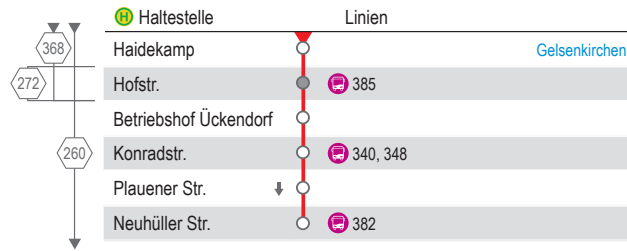

Haltestelle	Linien
Buerer Str. ¹⁾	U11, SB36, 301, 252, 253, 258, 259, 260, 396, NE14, 19
Schloß Horst	U11, SB36, 301, 253, 260, 396, NE14, 19
Markenstr.	SB36, NE14
Nordsternpark	SB36, NE14
Kranefeldstr.	SB36, NE14
Krokuswinkel	NE14
Rhein-Herne-Kanal	NE14
Landschaftspark Heßler	NE14
Lohebleckstr.	384, NE14
Melanchthonstr.	384, NE14
Jahnplatz	NE14
Lerckenschof	NE14
Haldenstr.	NE14
Gartenkamp	382, NE14
Küppersbuschstr.	
Herzogstr.	
Idastr.	
Musiktheater	SB29, 36, 107, 301, 302, 340, 380, NE10, 11
Grillo-Gymnasium	340, 348, 381, 382, NE12
Kirchstr.	348, 381, 382, NE12
Wildenbruchstr.	348, 381, 382, NE12
Gelsenkirchen Hbf	RE2, 3, 42, RB32, 35, 46, S2, SB29, 36, 107, 301, 302, 194, 348, 380, 381, 382, 385, 388, 389, AST94, NE10, 11, 12, 13, 14
Feuerwache	NE13
Almastr.	NE13
Bergmannstr.	385, NE10, 13
Lazarettstr.	NE13
Ückendorfer Platz	302, NE10, 12, 13
Kettelerstr.	NE12
Nansenstr.	NE12
Nikolaus-Groß-Str.	NE12, 13
Südfriedhof	NE12, 13 Gelsenkirchen
Birkenfeldstr.	390 Bochum
Ulrichstr.	390, NE1