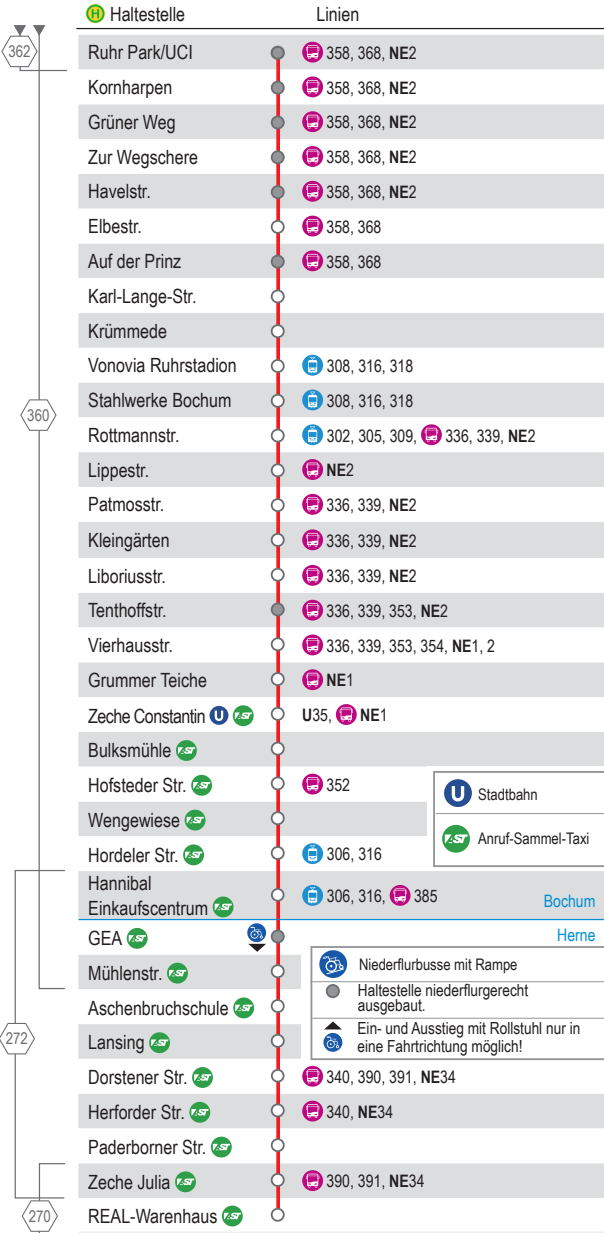

395/AST95

395/AST95

395/AST95

395/AST95

montags bis freitags

samstags

Haltestellen	montags bis freitags												samstags											
	5:20	6:20	7:20	19:20	20:20	21:20	22:20	AST	AST	6:20	7:20	8:20	9:20	10:20	11:20	12:20	13:20	14:20	15:20	16:20	17:20	18:20	19:20	
Bochum Ruhr Park/UCI																								
- Kornharpen																								
- Grüner Weg																								
- Zur Wegschere																								
- Havelstr.																								
- Elbestr.																								
- Auf der Prinz																								
- Karl-Lange-Str.																								
- Krümmede																								
- Vonovia Ruhrstadion																								
- Stahlwerke Bochum																								
- Rottmannstr.																								
- Lippestr.																								
- Patmosstr.																								
- Kleingärten																								
- Liboriusstr.																								
- Tenthoffstr.																								
- Vierhausstr.																								
- Grummer Teiche																								
- Zeche Constantin																								
- Bulkmühle																								
- Hofsteder Str.																								
- Wengewiese																								
- Hordeler Str.																								
- Hannibal Einkaufszentrum																								
- GEA																								
- Mühlenstr.																								
- Aschenbruchschule																								
- Lansing																								
- Dorstener Str.																								
- Herforder Str.																								
- Paderborner Str.																								
- Zeche Julia																								
- REAL-Warenhaus																								