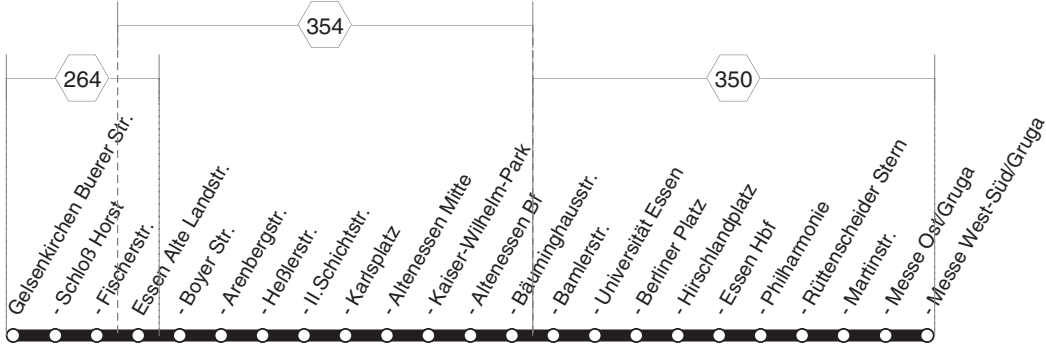

U 11

11

**RUHR
BAHN**

**GE-Buerer Str. - E-Karnap - Altenessen -
Essen Hbf - Rütterscheid - Messe/Gruga
und zurück**

11

Haltestellen		Abfahrtszeiten												
Buerer Str.	ab	4.26	5.26	5.46	18.56	19.07	20.22	20.32	21.32	22.02	22.32	23.02	23.32	
Schloß Horst (Bstg 10)		28	28	48	58	09	24	34	34	04	34	04	34	
Fischerstr.		29	29	49	59	10	25	35	35	05	35	05	35	
Alte Landstr. (Bstg 2)		31	31	51	19.01	12	27	37	37	07	37	07	37	
Boyer Str. (Bstg 2)		32	32	52	02	13	28	38	38	08	38	08	38	
Arenbergstr. (Bstg 2)		33	33	53	03	14	29	39	39	09	39	09	39	
Heßlerstr. (Bstg 2)		35	35	55	05	16	31	41	41	11	41	11	41	
II.Schichtstr. (Bstg 2)		37	37	57	07	18	33	43	alle	43	13	43	13	
Karlsplatz (Bstg 2)		4.18	38	38	58	08	19	34	44	15	44	14	44	
Altenessen Mitte (Bstg 2)		19	39	39	59	09	20	35	45	Min.	45	15	45	
K.-Wilhelm-Park (Bstg 2)		20	40	alle	6.00	alle	10	21	alle	36	46	16	46	
Altenessen Bf (Bstg 2)		21	41	20	41	01	10	11	22	15	37	47	17	
Bäuminghausstr. (Bstg 2)		22	42	Min.	42	02	Min.	12	23	Min.	38	48	18	
Bamlerstr. (Bstg 2)		23	43	43	03	13	24	39	49	49	19	49	19	
Universität Essen (Bstg 2)		25	45	45	05	15	26	41	51	51	21	51	21	
Berliner Platz (Bstg 2)		26	46	46	5.56	06	16	27	42	52	52	22	52	
Hirschlandplatz (Bstg 2)		27	47	47	57	07	17	28	43	53	53	23	53	
Essen Hbf (Bstg 2)	an	4.29	4.49	5.49	5.59	6.09	19.19	19.30	20.45	20.55	21.55	22.25	22.55	
Essen Hbf (Bstg 2)	ab	4.29	4.49	5.49	5.59	6.09	19.19	19.30	20.45	21.00	22.00	22.30	23.00	
Philharmonie (Bstg 2)		30	50	50	6.00	10	20	31	46	01	alle	01	31	
Rüttenscheider Stern (Bstg 2)		32	52	52	02	12	22	33	48	03	03	33	03	
Martinstr. (Bstg 2)		33	53	53	03	13	23	34	49	04	Min.	04	34	
Messe Ost/Gruga (Bstg 2)		34	54	54	04	14	24	35	50	05	05	35	05	
Messe W.-Süd/Gruga (Bstg 1)		4.35	4.55	5.55	6.05	6.15	19.25	19.36	20.51	21.06	22.06	22.36	23.06	